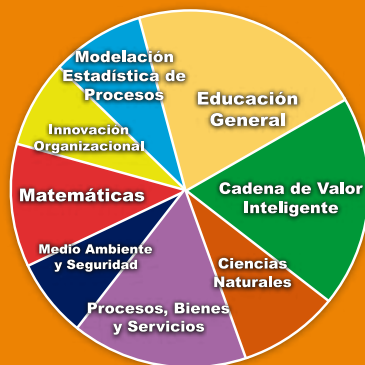

Áreas del Conocimiento

Campo de Trabajo

El Ingeniero Industrial podrá desempeñarse en una gran variedad de ámbitos laborables, destacando:

- Industrias extractivas.
- Industrias de transformación.
- Empresas de servicios.
- Unidades hospitalarias.
- Bufetes de consultoría industrial.
- Instituciones financieras.
- Aseguradoras.
- Sector público.
- Empresas comercializadoras, entre otras.